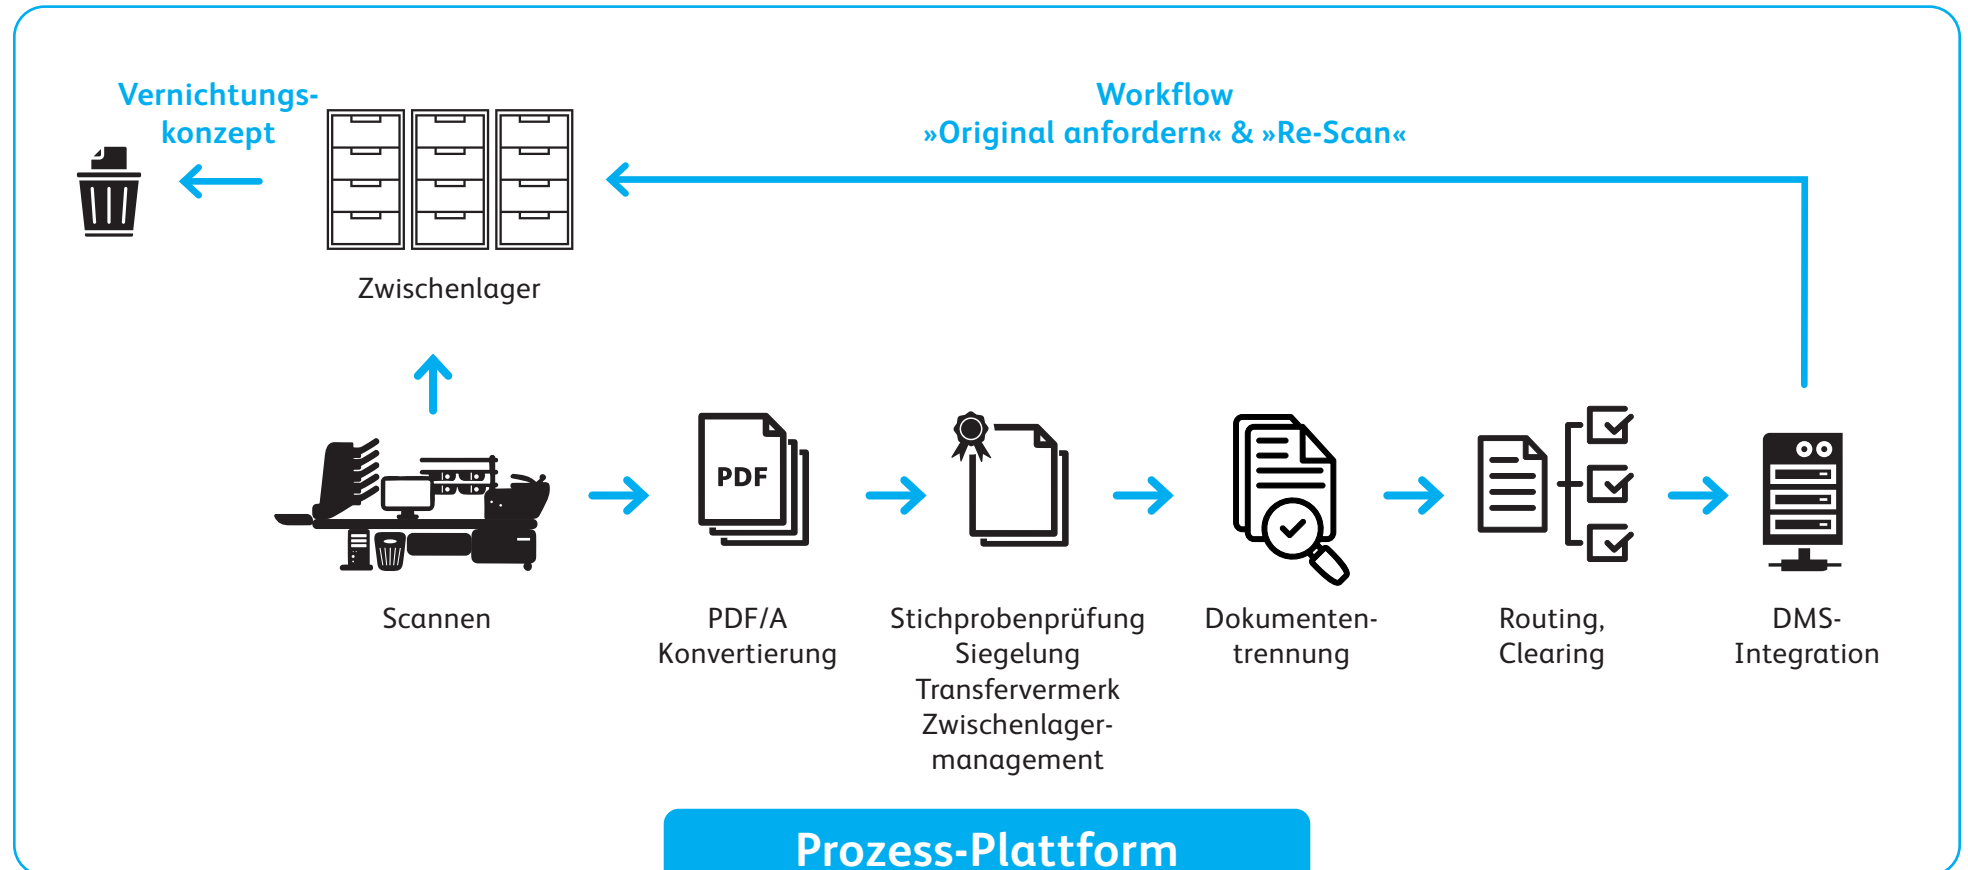

Workflow-Lösung

(optional inkl. ersetzendes Scannen nach TR RESI)

Prozess-Plattform
(BPMN 2.0 / low code / no code)

x-nrw.de/scannen